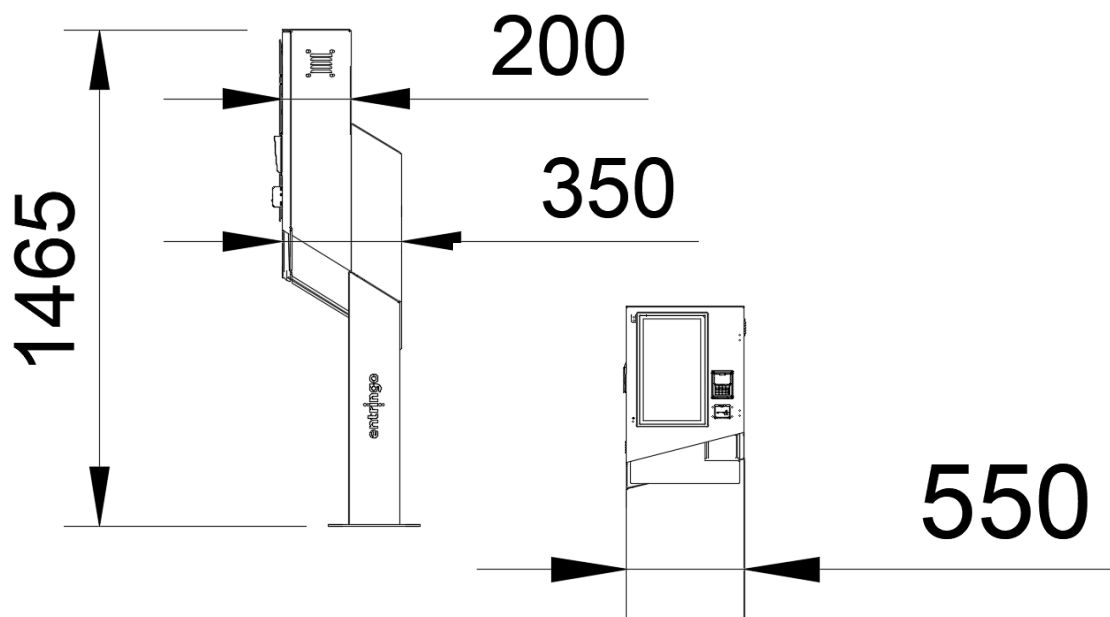

Технічні характеристики

Живлення	220/240VAC, 50/60 Hz з заземленням
Споживання	до 350W (з опційним обігрівачем та вентилятором)
Корпус	2 мм оцинкований металевий корпус, порошкове покриття (Axalta Silver Dream + Sand Texture RAL 9005)
Температура роботи	Від -35 °C до 60 °C (вирішня температура) / Від -35 °C до 40 °C (температура в середині) з опційним опівняттям
Розміри	1465 (В) x 550 (Ш) x 350 (Г) мм
Вага нетто	100 кг
Сертифікати	CE, IP54
Кріплення	анкери(4 шт)

Технічний малюнок